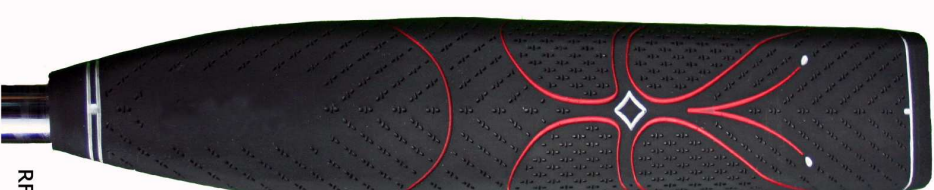

- R50 - GCC Puttergriff

1-10 Stück	11-50 Stück
2,00 Euro	1,70 Euro

- RF70 - GCC Supra Puttergriff

RF-50

1-10 Stück	11-50 Stück
12,00 Euro	9,90 Euro

RF-70